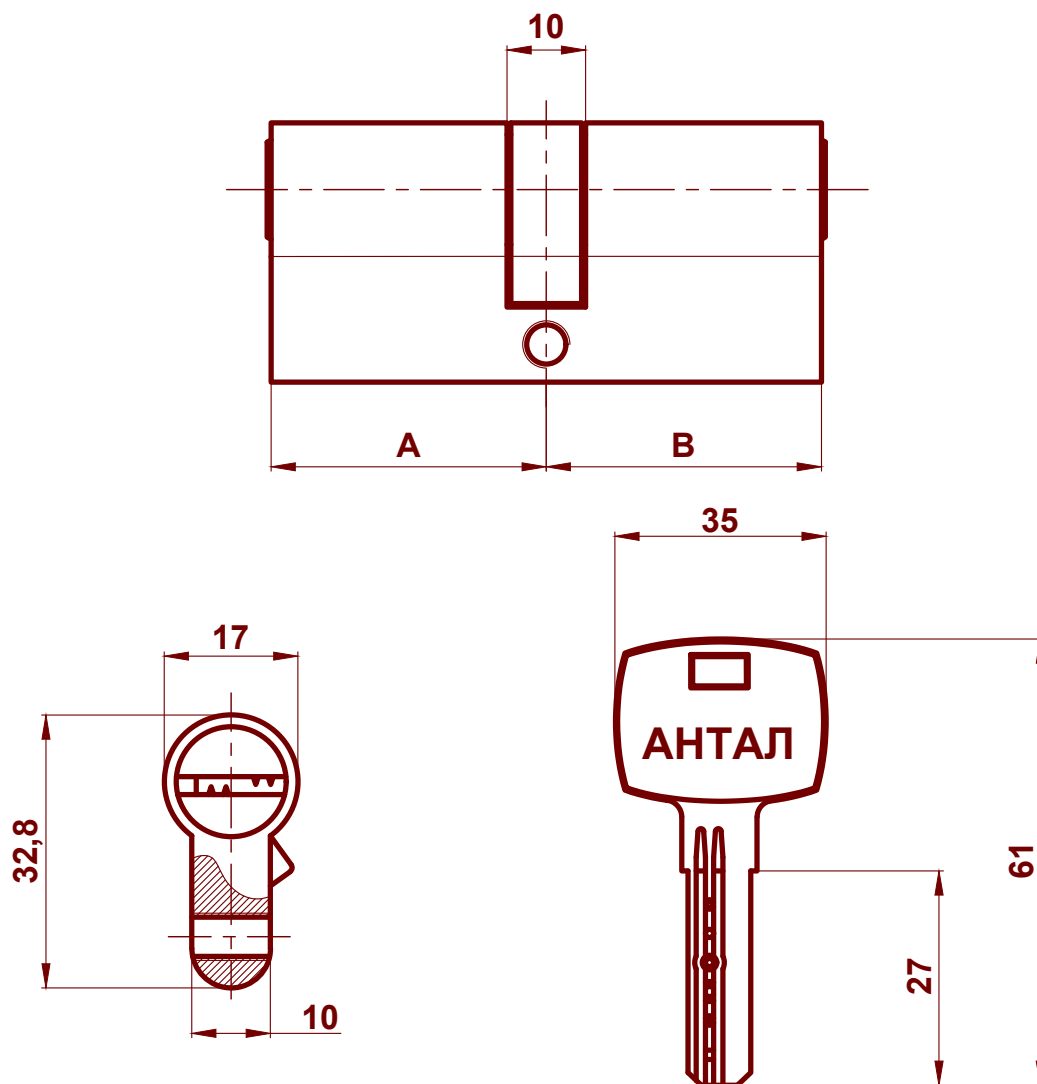

## Цилиндрический механизм ZP

Модель	A, мм	B, мм	Модель	A, мм	B, мм
ZP - 60	30	30	ZP - 90	45	45
ZP - 70	35	35	ZP - 90	35	55
ZP - 80	40	40	ZP - 100	50	50
ZP - 80	35	45	ZP - 110	55	55